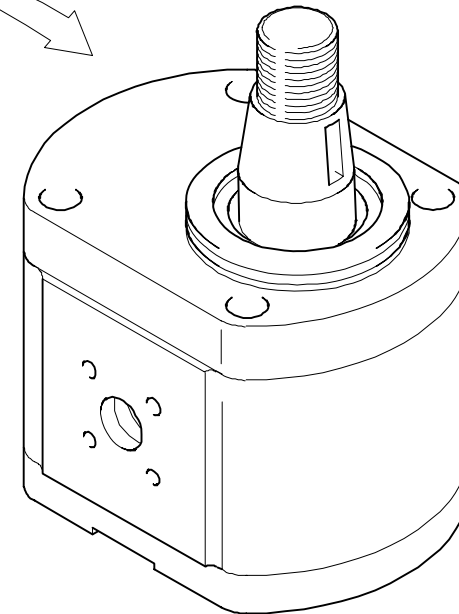

**GROVE**LUEFTER WASSERKUEHLER  
FAN, WATER RADIATORBILDTADEL  
PICTORIAL DISPLAY

03.05

**3055325-ETL B**

1/1

**GMK 4080  
BE 504  
G 781**1  
1.01  
1.02