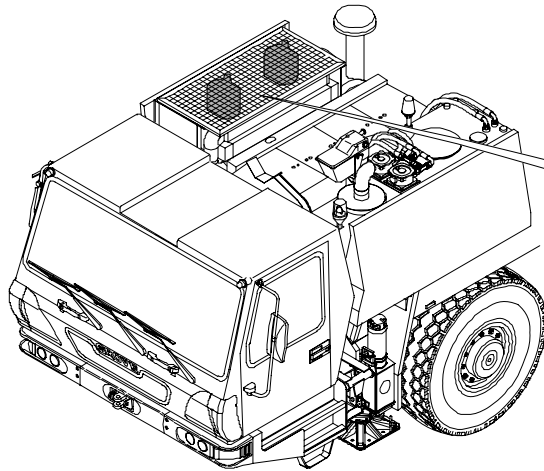

**GROVE**LUEFTER WASSERKUEHLER  
FAN, WATER RADIATORBILDTADEL  
PICTORIAL DISPLAY

03.05

**3055325-ETL B**

1/1

**GMK 4080  
BE 504  
G 781**1  
1.01  
1.02